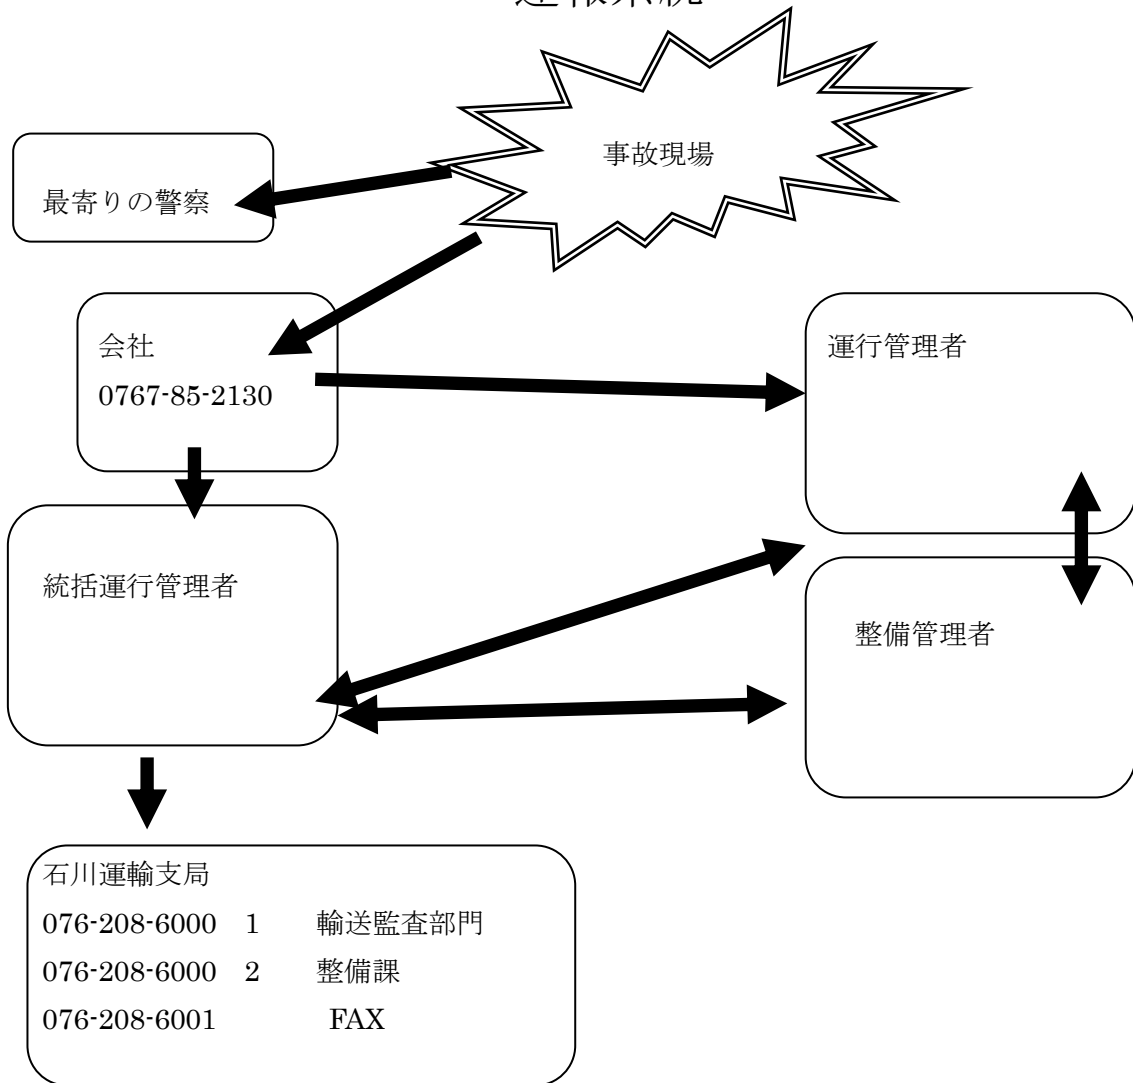

速報系統

石川運輸支局
 076-208-6000 1 輸送監査部門
 076-208-6000 2 整備課
 076-208-6001 FAX

警察の連絡	電話番号
七尾警察署	0767-53-0110
七尾和倉幹部派出所	0767-62-2022
七尾向田駐在所	0767-84-1009
羽咋警察署	0767-22-0110
珠洲警察署	0768-82-0110
輪島警察署	0768-22-0110
津幡警察署	076-289-0110

特定重大事件発生等における緊急連絡体制

北陸信越運輸局
 ☎ 025(244)6129
 Fax 025(248)7272
 公務携帯 (事故電話)
 090 (3312) 1502

国土交通省
 自動車交通局安全政策課
 ☎ 03(5253)8566
 Fax 03(5253)1638

石川運輸支局
 ☎ 076(208)6000
 Fax 076(208)6001
 公務携帯(事故電話)
 090 (2572) 0065