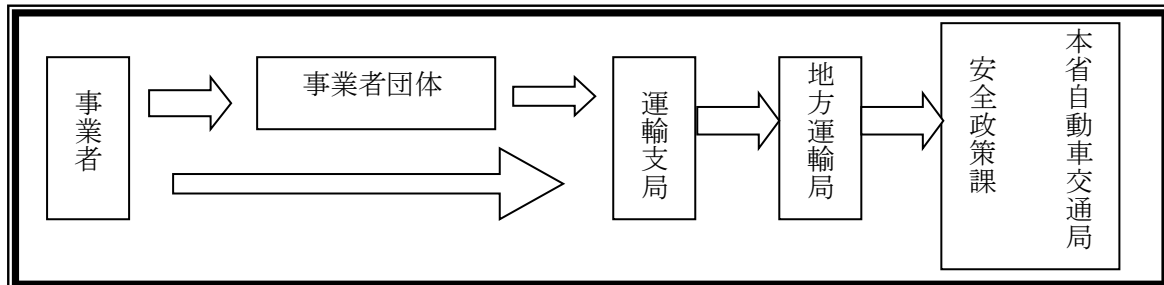

特定重大事件発生等における緊急連絡体制

北陸信越運輸局
 ☎ 025(244)6129
 Fax 025(248)7272
 公務携帯 (事故電話)
 090 (3312) 1502

国土交通省
 自動車交通局安全政策課
 ☎ 03(5253)8566
 Fax 03(5253)1638

石川運輸支局
 ☎ 076(208)6000
 Fax 076(208)6001
 公務携帯(事故電話)
 090 (2572) 0065