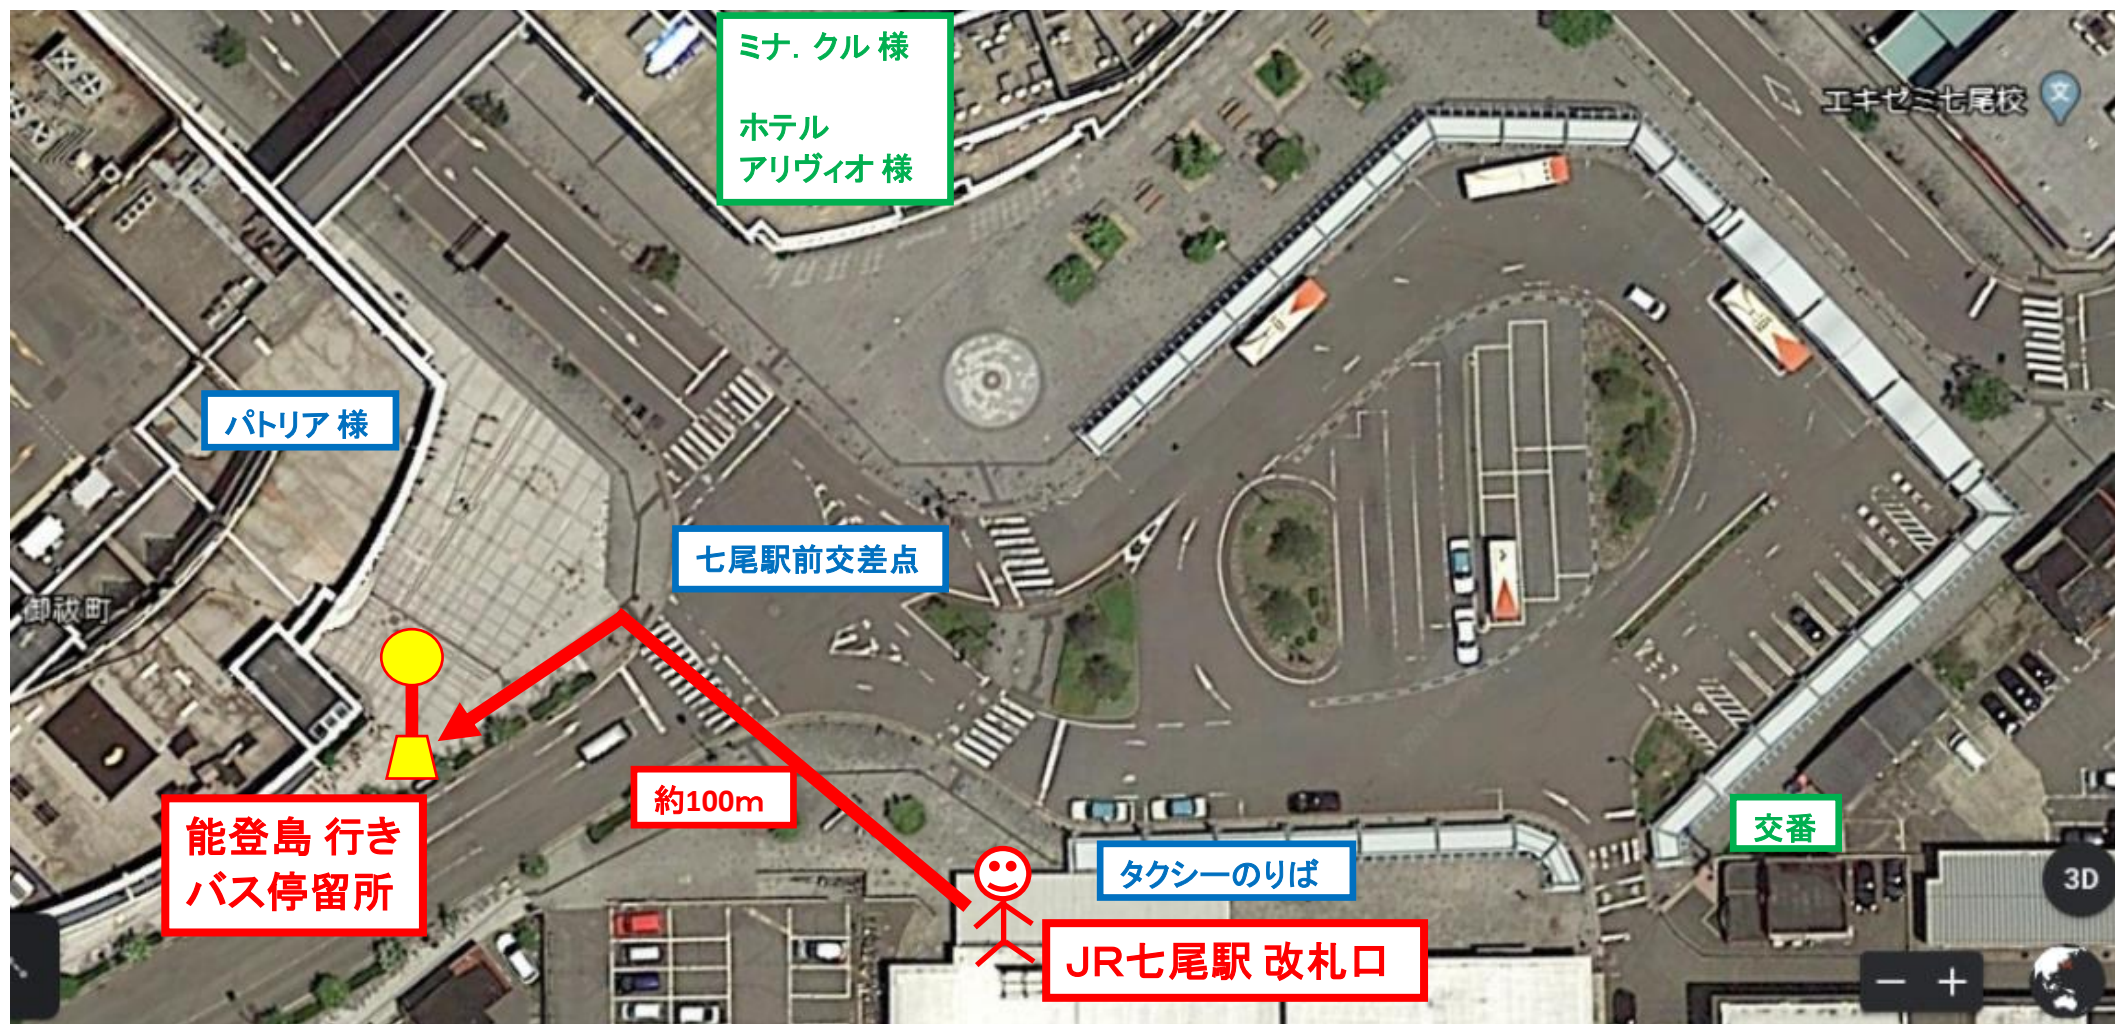

# JR七尾駅前 発「のとしま臨海公園行」バス停留所 位置のご案内

能登島交通株式会社

JR七尾駅 改札口から駅正面玄関を出られましたら、**タクシーのりば**がございます。そこから斜め左側「**七尾駅前交差点**」の横断歩道を**パトリア様**に向かってお渡し頂き、左へ進んで頂くと能登島行（能登島交通）のバス停がございます。